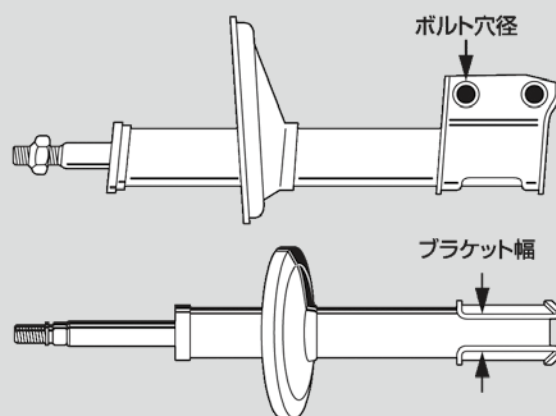

警告

- * ジャッキアップは必ず専用リフトを使用するか、平坦な場所で自動車メーカー指定のジャッキアップ位置でリジトラックを使用し行って下さい。

● マジックキャンバー製品仕様

品番	ボルト穴径	ブラケット幅	締付トルク
MC110	Φ10mm	35.0~48.0mm	60Nm
MC112	Φ12mm	40.0~49.5mm	95Nm
MC114	Φ14mm	35.0~48.0mm	140Nm
MC115	Φ15mm	35.0~43.0mm	140Nm
MC116	Φ16mm	41.5~48.0mm	180Nm
MC117	Φ17mm	35.0~50.0mm	180Nm
MC210	Φ10mm	45.5~48.0mm	50Nm
MC212	Φ12mm	30.0~39.0mm	95Nm

- 純正カムボルト調整機構車は装着不可です。
- 純正ショック以外はサイズをご確認下さい。
- MC210 は車種専用形状です。

● 適応表の見方

			 フロント	 リア
モデル	型式/グレード/特記	年式	フロント品番	リア品番

適 応 表

国産車

フロント

リア

LEXUS レクサス